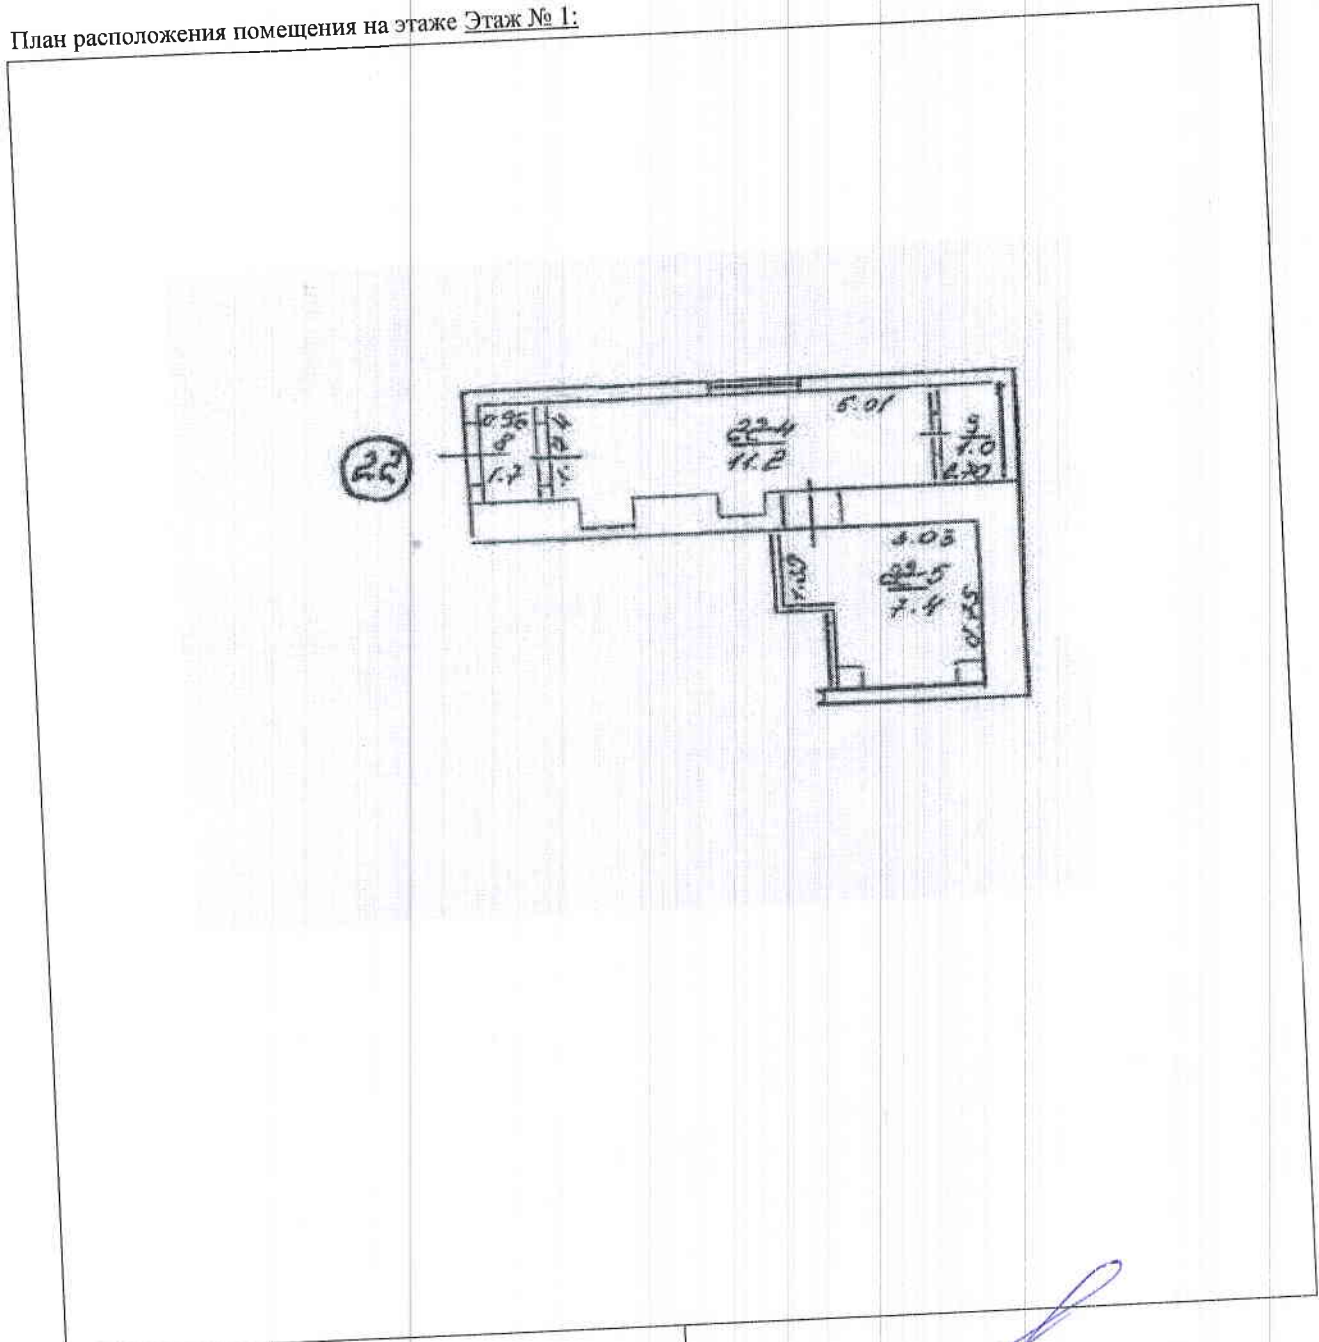

Описание помещения:

1	Кадастровый номер здания (сооружения), в котором расположено помещение:	—
2	Этаж (этажи), на котором (которых) расположено помещение:	Этаж № 1
3	Площадь помещения:	21.3
4	Адрес (описание местоположения):	Республика Крым, г Симферополь, ул Сергеева-Ценского, д 34, кв 22
5	Назначение:	Жилое (жилое, нежилое)
6	Вид жилого помещения:	квартира (комната, квартира)
7	Кадастровый номер квартиры, в которой расположена комната:	—
8	Кадастровая стоимость (руб.):	—
9	Сведения о правах:	—
10	Особые отметки: Квартира расположена в литере Е	—
11	Сведения о включении в реестр объектов культурного наследия:	—
12	Сведения о кадастровых инженерах:	—
13	Дополнительные сведения:	
	13.1	Кадастровые номера объектов недвижимости, образованных с объектом недвижимости
	13.2	Кадастровые номера объектов недвижимости, образованных из объекта недвижимости
13.3	Кадастровые номера объектов, подлежащих снятию с кадастрового учета	—
14	Характер сведений государственного кадастра недвижимости (статус записи о помещении): Сведения об объекте недвижимости имеют статус ранее учтенные	

План расположения помещения на этаже Этаж № 1:

Масштаб 1: 119

СПЕЦИАЛИСТ ЭКСПЕРТ (полное наименование должности)	М.П. (подпись)	ЗАХАРЧЕНКО И В (инициалы, фамилия)
--	--------------------------	--